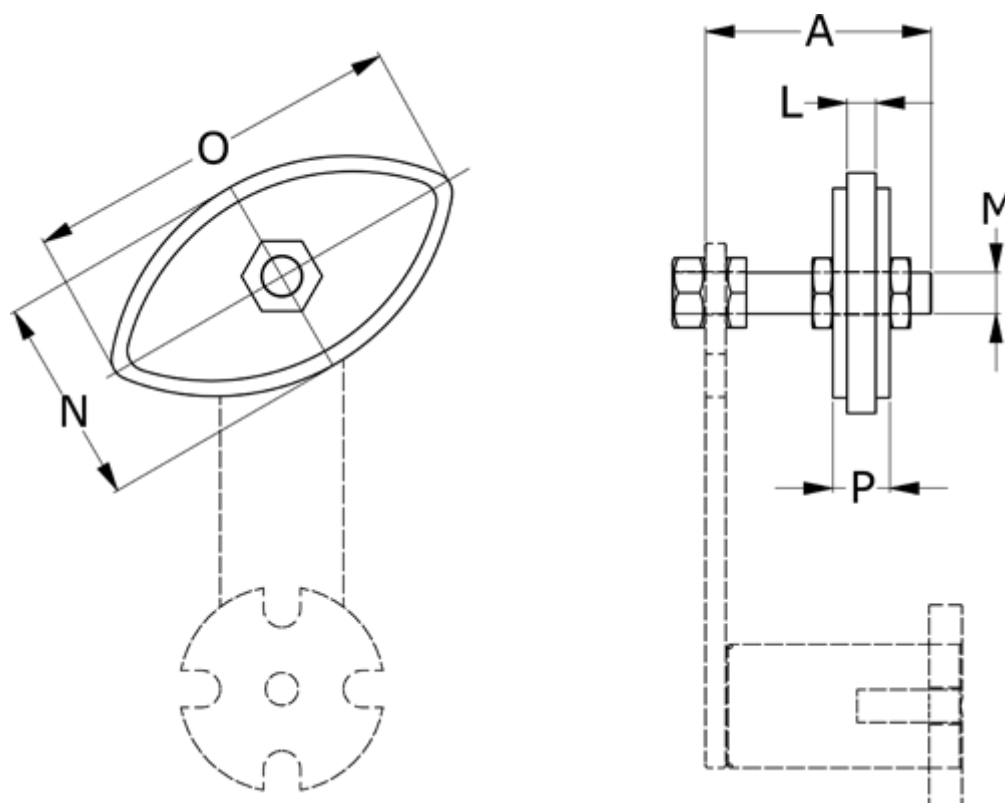

Varenummer: 6709111061

Beskrivelse: Kædestrammer 06B1-E111

Mål

A = 45

L = 5

M = M8

N = 40

O = 75

P = 10,2

Til strammearm = CE 11, CEZ 11, PX 10

Til strammearm = -